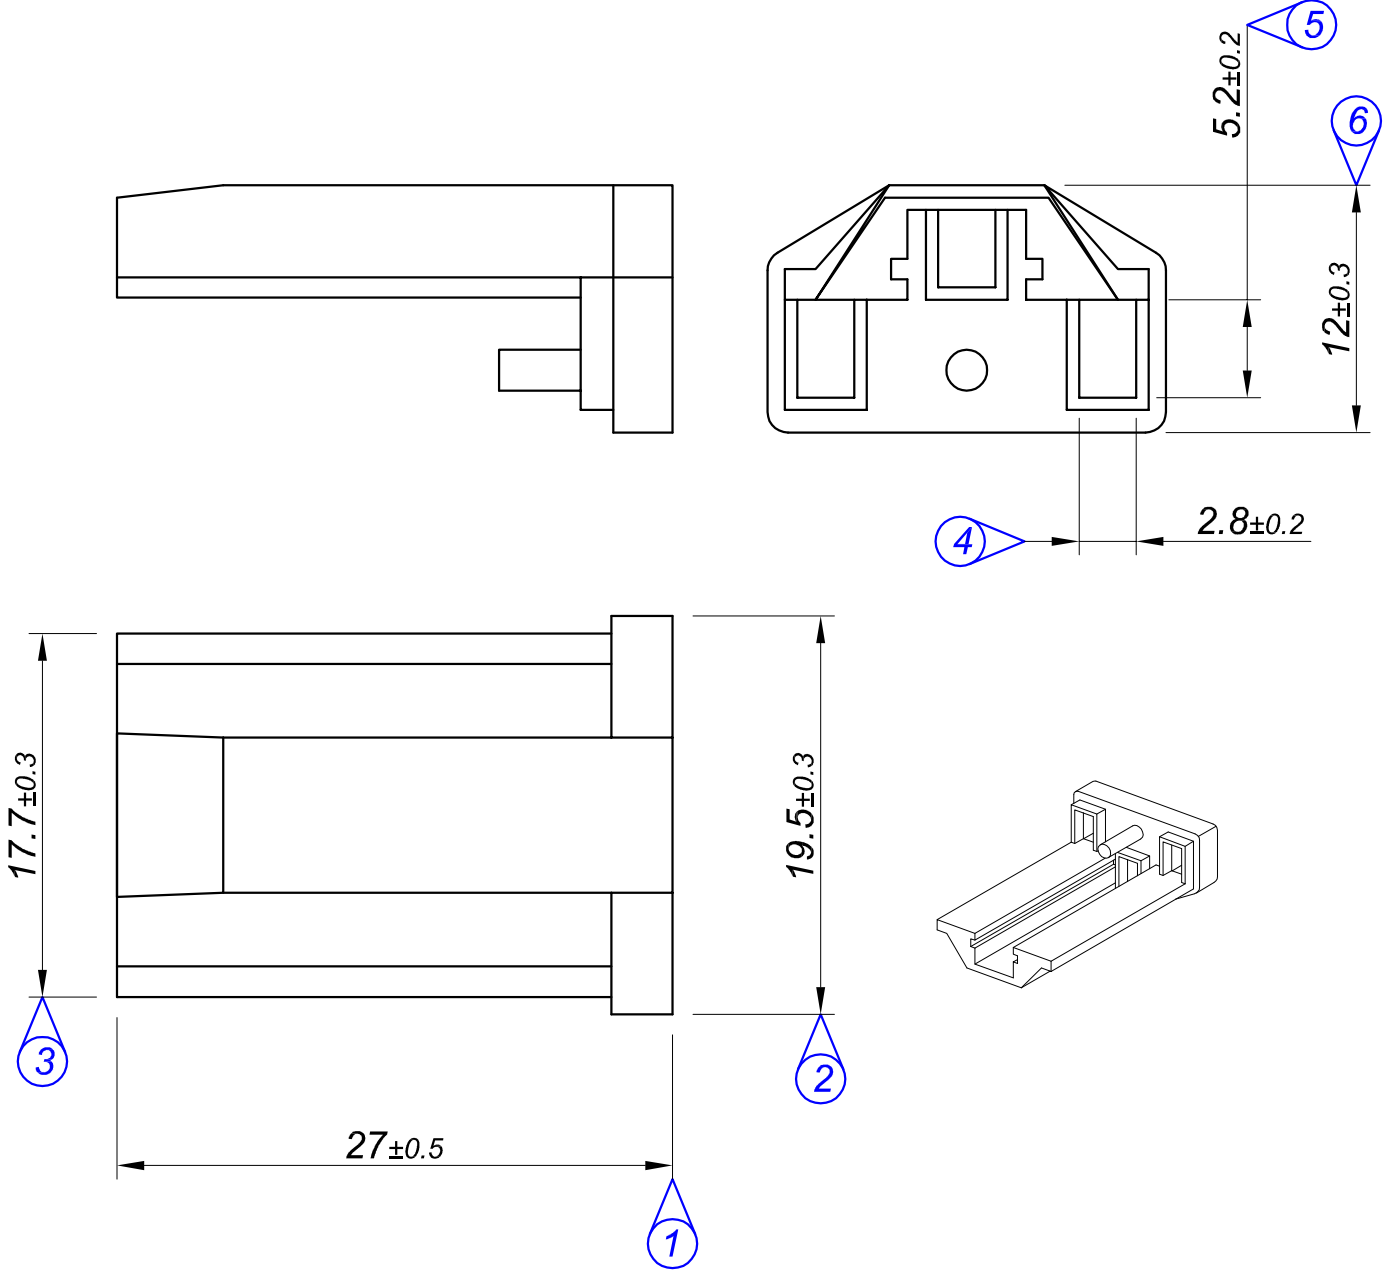

PARÇA KODU PART CODE	PARÇA ADI PART NAME	RENK COLOR	MALZEME MATERIAL
KE 3213-01	BİLGİSAYAR FİŞİ KARKASI ERKEK BEYAZ	WHITE / BEYAZ	PA66%30GF

Tarih / Date	19.03.2011	İmza /Signature	Ölçek / Scale			
Çizen / Desing	M.Yağcı		3 / 1	No	Değişiklik / Revision	Tarih/Date
Onay / Approval	S.Gölcük					
	Parça Adı: Part Name	BİLGİSAYAR FİŞİ KARKASI ERKEK			Parça Kodu: Part Code	KE 3213

Resmin Üzerinden Ölçü Almayınız / Don't use the drawing for measuring purpose